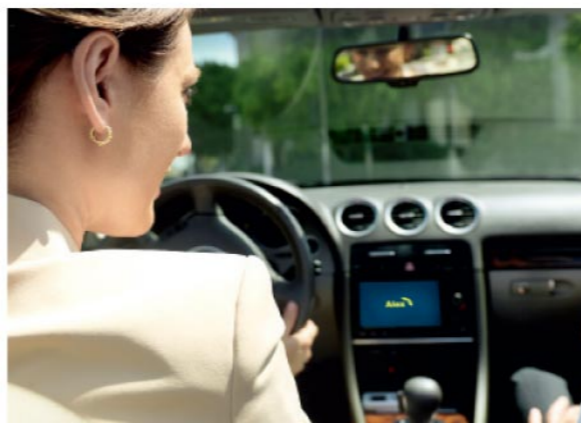

選擇無線連結

透過Phonak無線附屬配件，在多媒體娛樂、人際溝通和工作上，可享受更多樂趣。對於電視、電話、MP3播放器、GPS和電腦使用上，亦可輕鬆享受。

透過Phonak TV Link，可將電視聲音直接傳送至您的助聽器。您與您的家人將可分開調整電視音量，一同享受看電視的時光。

請聯繫您的聽力保健專家，了解更多附屬配件的功能。

此外，Phonak系列中，僅有 Audéo S SMART具備雙耳電話聆聽(DuoPhone)功能，可讓您雙耳同時聆聽電話內容。將可有效提升電話語音清晰度，並且降低背景噪音干擾。